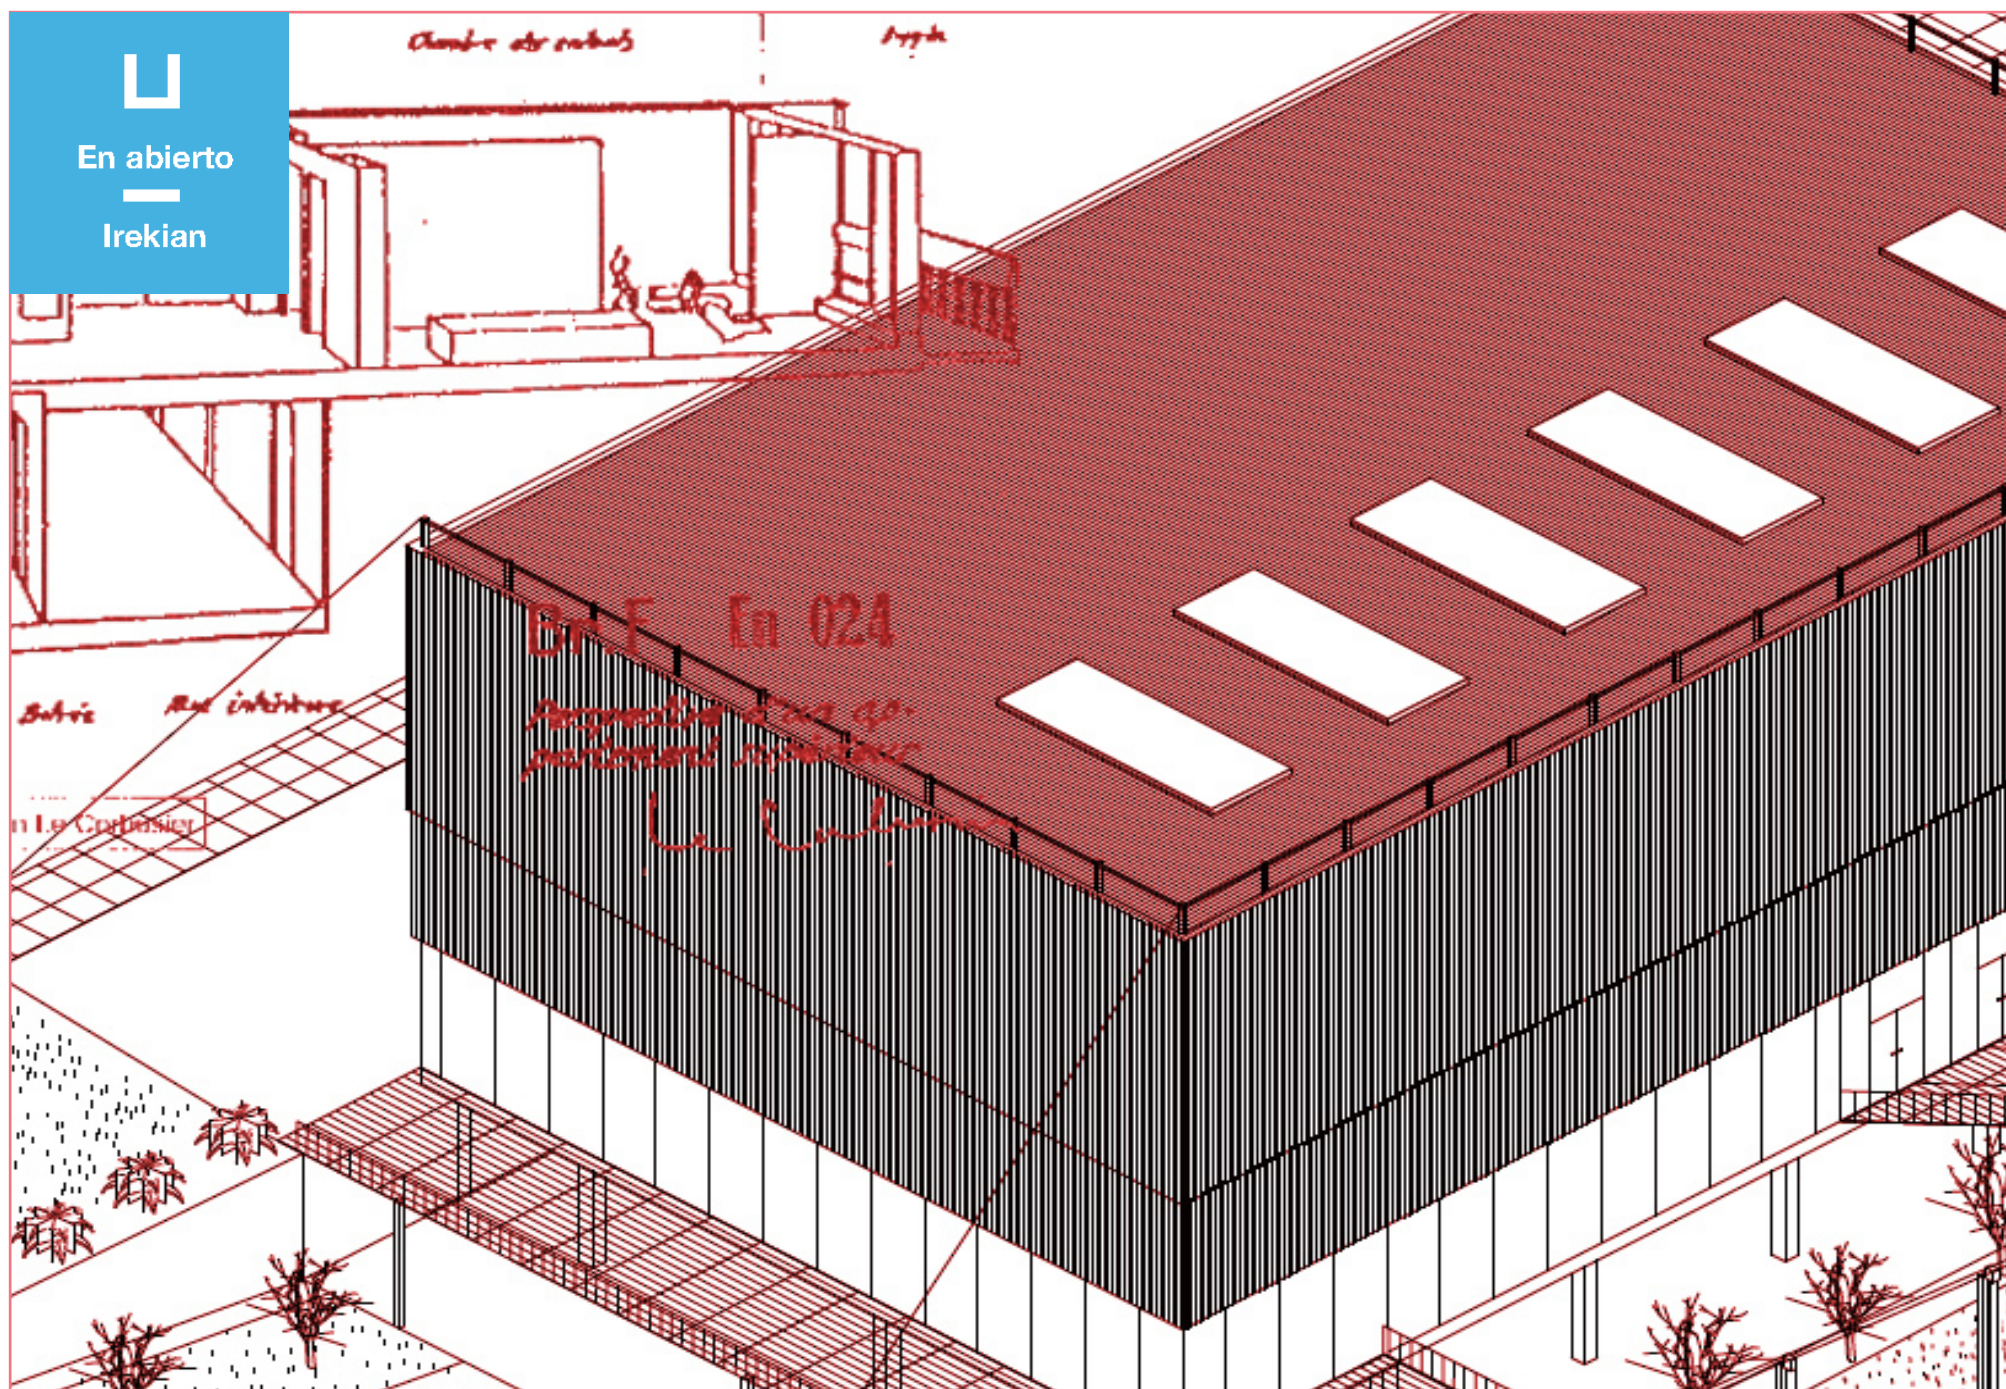

En abierto  
Irekiari

Habitación

# ARTISTEN ESPAZIOA(K) ESPACIO(S) DE ARTISTAS

LORENZO ROCHA (OUT) + OREKARI ESTUDIO + SALOMÉ WACKERNAGEL

**2019**

irailak 6 - azaroak 11. Aurkezpen publikoa, urriak 11, 18:30

6 septiembre - 11 noviembre. Presentación pública, 11 de octubre 18:30